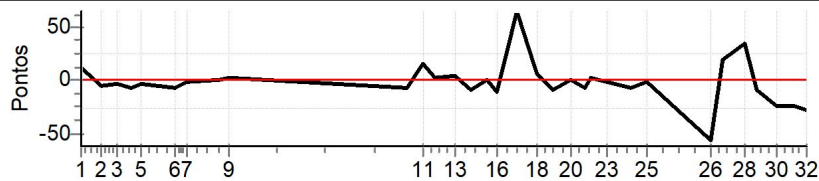

PC	Tp	Trc	DistPC	Ideal	Passagem	Pen	Erro	Pontos	NoPC	AtePC
N u m	13	13 / Carlos Ruschel / Eduardo Ruschel								
		Cat / NL / Largada		TURISMO / 13 / 22:13:00						
		Gravatai			TR4					
PC	Tp	Trc	DistPC	Ideal	Passagem	Pen	Erro	Pontos	NoPC	AtePC
1	Tmp	3	0.355	22:23:50.9	22:23:52.15	0	1.3s	+13	1°	1°
2	Tmp	5	0.859	22:24:52.1	22:24:51.58	0	0.5s	-5	1°	1°
3	Tmp	6	1.365	22:25:44.3	22:25:43.99	0	0.3s	-3	1°	1°
4	Tmp	7	1.830	22:26:31.3	22:26:30.73	0	0.6s	-6	1°	1°
5	Tmp	8	2.132	22:27:03.5	22:27:03.13	0	0.4s	-4	1°	1°
6	Tmp	11	2.820	22:28:46.5	22:28:45.87	0	0.6s	-6	1°	1°
7	Tmp	12	3.083	22:29:23.3	22:29:23.12	0	0.2s	-2	1°	1°
8	Tmp	15	3.901	22:31:07.9	22:31:07.92	0	0.0s	0	1°	1°
9	Tmp	16	4.215	22:31:39.7	22:31:39.91	0	0.2s	+2	1°	1°
10	Tmp	24	0.363	22:41:02.6	22:41:02.04	0	0.6s	-6	1°	1°
11	Tmp	25	0.770	22:41:48.3	22:41:49.92	0	1.6s	+16	2°	1°
12	Tmp	26	1.178	22:42:31.7	22:42:31.87	0	0.2s	+2	2°	1°
13	Tmp	27	1.778	22:43:30.3	22:43:30.72	0	0.4s	+4	1°	1°
14	Tmp	28	2.330	22:44:24.3	22:44:23.44	0	0.9s	-9	1°	1°
15	Tmp	28	2.843	22:45:15.6	22:45:15.61	0	0.0s	0	1°	1°
16	Tmp	28	3.166	22:45:47.9	22:45:46.92	0	1.0s	-10	1°	1°
17	Tmp	31	3.663	22:46:51.1	22:46:57.55	0	6.5s	[+65]	1°	1°
18	Tmp	32	4.280	22:47:48.9	22:47:49.51	0	0.6s	+6	1°	1°
19	Tmp	33	4.906	22:48:41.5	22:48:40.71	0	0.8s	-8	1°	1°
20	Tmp	37	0.295	22:49:39.4	22:49:39.37	0	0.0s	0	1°	1°
21	Tmp	38	0.753	22:50:23.9	22:50:23.34	0	0.6s	-6	1°	1°
22	Tmp	38	0.845	22:50:42.3	22:50:42.55	0	0.3s	+3	1°	1°
23	Tmp	39	1.096	22:51:33.9	22:51:33.71	0	0.2s	-2	1°	1°
24	Tmp	40	1.626	22:52:47.4	22:52:46.82	0	0.6s	-6	1°	1°
25	Tmp	41	2.119	22:53:41.8	22:53:41.64	0	0.2s	-2	1°	1°
26	Tmp	46	3.354	22:57:03.9	22:56:58.31	0	5.6s	-56	1°	1°
27	Tmp	47	3.626	22:57:38.9	22:57:40.80	0	1.9s	+19	1°	1°
28	Tmp	50	4.194	22:58:50.5	22:58:53.86	0	3.4s	+34	1°	1°
29	Tmp	51	4.450	22:59:23.8	22:59:22.93	0	0.9s	-9	1°	1°
30	Tmp	51	4.995	23:00:29.2	23:00:26.86	0	2.3s	-23	1°	1°
31	Tmp	52	0.292	23:01:27.7	23:01:25.35	0	2.4s	[-24]	1°	1°
32	Tmp	54	0.516	23:02:04.5	23:02:01.72	0	2.8s	[-28]	1°	1°
Num	13	Pen	0	PCZ	3	Total PP	262	Col. Final	1°